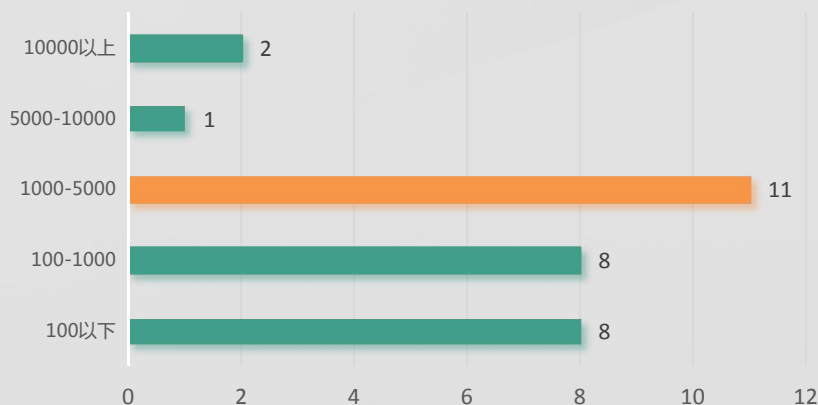

省级政务新媒体综合影响力月榜

微博

榜单日期：2020年5月26日-6月25日

◇综合影响力◇

参加排行的省级政务微博共30个，根据监测数据统计结果，综合影响力指数得分在1000至5000之间的微博数量较多，共11个；仅2个省级微博综合影响力指数在1万以上。其中，“北京发布”排名第一，综合得分为52210.06；“上海发布”和“陕西发布”分列第二、第三，综合得分分别为19776.56和5495.98。

省级政务微博综合影响力得分分布

6月政务微博文章原创率分布

2020年6月，省级政务微博平均原创率为87.69%。其中，4个省级微博原创率高达100%；11个省级微博原创率在95%至100%之间；2个省级微博原创率低于50%，其原创信息比例有待提高。

◇省级政务微博综合影响力排行top15◇

序号	微博名称	综合得分	粉丝数	净增数	原创率	平均被转发率	平均被评论率	点赞数
1	北京发布	52210.06	8608436	658	92.86%	0.99	0.99	426951
2	上海发布	19776.56	9311177	709	99.44%	1	0.94	123894
3	陕西发布	5495.98	1362803	1320	96.29%	0.83	0.62	21310
4	四川发布	4579.36	6503130	624	86.86%	0.96	0.73	12320
5	吉林发布	4521.78	1950652	566	99.82%	0.82	0.8	15153
6	天津发布	3807.64	2565152	1564	97.95%	0.49	0.4	14903
7	黑龙江发布	2698.72	1932059	214	100.00%	0.75	0.82	10150
8	云南发布	2435.94	5206723	905	99.45%	0.83	0.39	6011
9	浙江发布	1964.7	2344631	532	92.67%	0.78	0.7	4514
10	甘肃发布	1602.24	2900258	790	100.00%	0.88	0.08	5282
11	山东发布	1309.38	3186469	639	97.34%	0.86	0.02	2504
12	辽宁发布	1240.74	78922	575	44.87%	1	0	382
13	江西发布	1051.56	837633	647	99.69%	0.83	0.26	2552
14	河北省人民政府	1046.76	20473	279	79.93%	0.99	0.34	667
15	河南政府网	693.9	101594	375	92.27%	0.74	0.36	2156

说明：综合得分=活跃度20%+传播度80%

活跃度= (0.3*发布数) + (0.7*原创数)；传播度= (0.2*转发数) + (0.2*评论数) + (0.25*原创转发) + (0.25*原创评论) + (0.1*点赞数)；

平均被转发率=转发数/发布数；平均被评论率=评论数/发布数

◇表述不规范◇

当月有6个省级微博存在11处严重表述不规范问题，出现严重表述错误问题主要集中在党和国家领导人姓名、部门名称、重要政治表述等，如“习总书记”、“卫建委”等表述不规范。