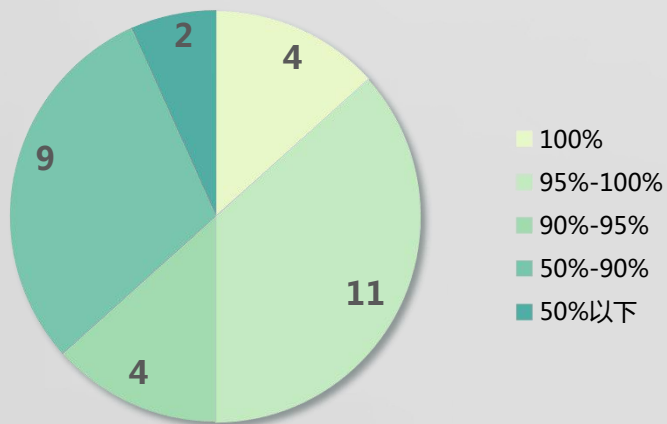

省级政务新媒体综合影响力月榜

微博

榜单日期：2020年5月26日-6月25日

◇综合影响力◇

参加排行的省级政务微博共30个，根据监测数据统计结果，综合影响力指数得分在1000至5000之间的微博数量较多，共11个；仅2个省级微博综合影响力指数在1万以上。其中，“北京发布”排名第一，综合得分为52210.06；“上海发布”和“陕西发布”分列第二、第三，综合得分分别为19776.56和5495.98。

省级政务微博综合影响力得分分布

6月政务微博文章原创率分布

2020年6月，省级政务微博平均原创率为87.69%。其中，4个省级微博原创率高达100%；11个省级微博原创率在95%至100%之间；2个省级微博原创率低于50%，其原创信息比例有待提高。

◇省级政务微博综合影响力排行top15◇

序号	微博名称	综合得分	粉丝数	净增数	原创率	平均被转发率	平均被评论率	点赞数
1	北京发布	52210.06	8608436	658	92.86%	0.99	0.99	426951
2	上海发布	19776.56	9311177	709	99.44%	1	0.94	123894
3	陕西发布	5495.98	1362803	1320	96.29%	0.83	0.62	21310
4	四川发布	4579.36	6503130	624	86.86%	0.96	0.73	12320
5	吉林发布	4521.78	1950652	566	99.82%	0.82	0.8	15153
6	天津发布	3807.64	2565152	1564	97.95%	0.49	0.4	14903
7	黑龙江发布	2698.72	1932059	214	100.00%	0.75	0.82	10150
8	云南发布	2435.94	5206723	905	99.45%	0.83	0.39	6011
9	浙江发布	1964.7	2344631	532	92.67%	0.78	0.7	4514
10	甘肃发布	1602.24	2900258	790	100.00%	0.88	0.08	5282
11	山东发布	1309.38	3186469	639	97.34%	0.86	0.02	2504
12	辽宁发布	1240.74	78922	575	44.87%	1	0	382
13	江西发布	1051.56	837633	647	99.69%	0.83	0.26	2552
14	河北省人民政府	1046.76	20473	279	79.93%	0.99	0.34	667
15	河南政府网	693.9	101594	375	92.27%	0.74	0.36	2156

说明：综合得分=活跃度20%+传播度80%

活跃度= (0.3*发布数) + (0.7*原创数)；传播度= (0.2*转发数) + (0.2*评论数) + (0.25*原创转发) + (0.25*原创评论) + (0.1*点赞数)；

平均被转发率=转发数/发布数；平均被评论率=评论数/发布数

◇表述不规范◇

当月有6个省级微博存在11处严重表述不规范问题，出现严重表述错误问题主要集中在党和国家领导人姓名、部门名称、重要政治表述等，如“习总书记”、“卫建委”等表述不规范。