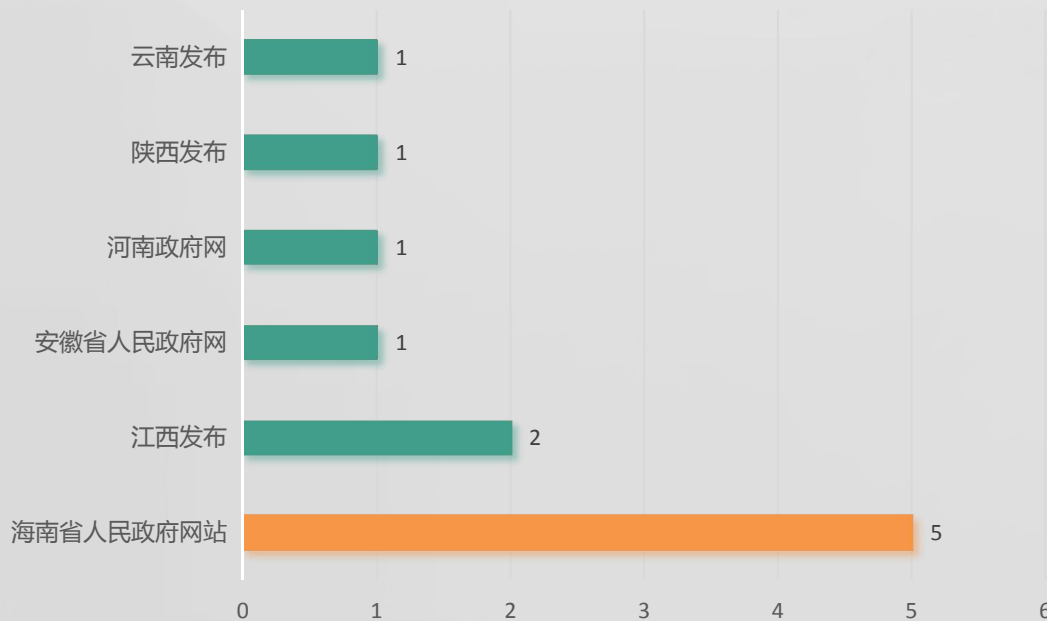

说明：综合得分=活跃度20%+传播度80%

活跃度= (0.3*发布数) + (0.7*原创数)；传播度= (0.2*转发数) + (0.2*评论数) + (0.25*原创转发) + (0.25*原创评论) + (0.1*点赞数)；

平均被转发率=转发数/发布数；平均被评论率=评论数/发布数

◇表述不规范◇

当月有6个省级微博存在11处严重表述不规范问题，出现严重表述错误问题主要集中在党和国家领导人姓名、部门名称、重要政治表述等，如“习总书记”、“卫建委”等表述不规范。

各省微博严重表述不规范分布情况

6月严重表述不规范典型错误

◇热门文章◇

当月6个省级微博发布点赞数超过1千的文章共51篇，其中“上海发布”文章数最多（共28篇，占比54.90%）。网民重点关注当地疫情防控情况，并积极参与常识类调查互动。

6月点赞数1000+热门文章top10

序号	微博名称	文章标题	点赞数 ↓	评论数
1	北京发布	【#端午节放假安排# 来了！】根据国务院办公厅有关通知，今年	346293	20109
2	上海发布	【小调查：上海话里的“响势”是什么意思吗？】上海入梅了，这时	8914	103
3	北京发布	置顶 【#北京#正在直播】6月25日下午，北京市人民政府新闻	8383	84
4	上海发布	【小调查：下雨天做什么最惬意？】又是一个下雨的周末，你喜欢在	5744	55
5	上海发布	【小调查：上海话中的“扒分”是什么意思？】#上海闲话#你有没	5643	66
6	上海发布	【小调查：最近，你最爱的时令水果是哪一种？】小满已过，申城正	5505	54
7	上海发布	【小调查：在上海，夏天你喜欢怎么穿？】这阵子闷热暴晒，强势的	4946	22
8	北京发布	置顶 【#北京#正在直播】6月24日下午，北京市人民政府新闻	4589	78
9	上海发布	【小调查：端午小长假你有什么安排吗？】本周四开始就是端午小长假	4558	63
10	上海发布	【小调查：大热天，你觉得哪种工作最辛苦？】今天又闷又热，还没	4230	117