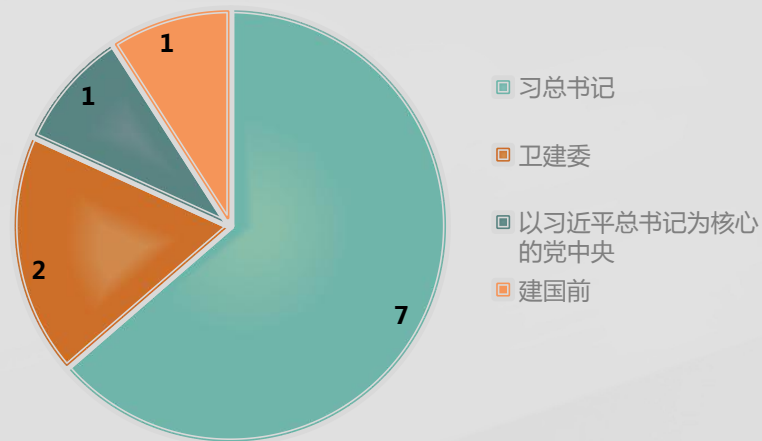

说明：综合得分=活跃度20%+传播度80%

活跃度= (0.3*发布数) + (0.7*原创数)；传播度= (0.2*转发数) + (0.2*评论数) + (0.25*原创转发) + (0.25*原创评论) + (0.1*点赞数)；

平均被转发率=转发数/发布数；平均被评论率=评论数/发布数

◇表述不规范◇

当月有6个省级微博存在11处严重表述不规范问题，出现严重表述错误问题主要集中在党和国家领导人姓名、部门名称、重要政治表述等，如“习总书记”、“卫建委”等表述不规范。

各省微博严重表述不规范分布情况

6月严重表述不规范典型错误

◇热门文章◇

当月6个省级微博发布点赞数超过1千的文章共51篇，其中“上海发布”文章数最多（共28篇，占比54.90%）。网民重点关注当地疫情防控情况，并积极参与常识类调查互动。

6月点赞数1000+热门文章top10

序号	微博名称	文章标题	点赞数 ↓	评论数
1	北京发布	【#端午节放假安排# 来了！】根据国务院办公厅有关通知，今年	346293	20109
2	上海发布	【小调查：上海话里的“响势”是什么意思吗？】上海入梅了，这时	8914	103
3	北京发布	置顶 【#北京#正在直播】6月25日下午，北京市人民政府新闻	8383	84
4	上海发布	【小调查：下雨天做什么最惬意？】又是一个下雨的周末，你喜欢在	5744	55
5	上海发布	【小调查：上海话中的“扒分”是什么意思？】#上海闲话#你有没	5643	66
6	上海发布	【小调查：最近，你最爱的时令水果是哪一种？】小满已过，申城正	5505	54
7	上海发布	【小调查：在上海，夏天你喜欢怎么穿？】这阵子闷热暴晒，强势的	4946	22
8	北京发布	置顶 【#北京#正在直播】6月24日下午，北京市人民政府新闻	4589	78
9	上海发布	【小调查：端午小长假你有什么安排吗？】本周四开始就是端午小长假	4558	63
10	上海发布	【小调查：大热天，你觉得哪种工作最辛苦？】今天又闷又热，还没	4230	117