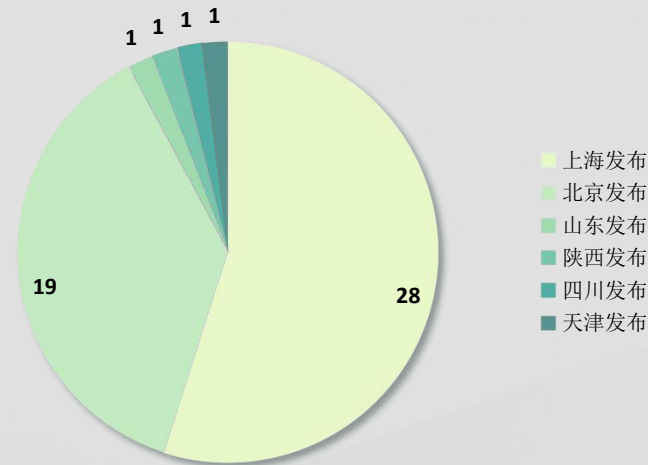

说明：综合得分=活跃度20%+传播度80%

活跃度= (0.3*发布数) + (0.7*原创数)；传播度= (0.2*转发数) + (0.2*评论数) + (0.25*原创转发) + (0.25*原创评论) + (0.1*点赞数)；

平均被转发率=转发数/发布数；平均被评论率=评论数/发布数

◇表述不规范◇

当月有6个省级微博存在11处严重表述不规范问题，出现严重表述错误问题主要集中在党和国家领导人姓名、部门名称、重要政治表述等，如“习总书记”、“卫建委”等表述不规范。

各省微博严重表述不规范分布情况

6月严重表述不规范典型错误

◇热门文章◇

当月6个省级微博发布点赞数超过1千的文章共51篇，其中“上海发布”文章数最多（共28篇，占比54.90%）。网民重点关注当地疫情防控情况，并积极参与常识类调查互动。

6月点赞数1000+热门文章top10

序号	微博名称	文章标题	点赞数 ↓	评论数
1	北京发布	【#端午节放假安排# 来了！】根据国务院办公厅有关通知，今年	346293	20109
2	上海发布	【小调查：上海话里的“响势”是什么意思吗？】上海入梅了，这时	8914	103
3	北京发布	置顶 【#北京#正在直播】6月25日下午，北京市人民政府新闻	8383	84
4	上海发布	【小调查：下雨天做什么最惬意？】又是一个下雨的周末，你喜欢在	5744	55
5	上海发布	【小调查：上海话中的“扒分”是什么意思？】#上海闲话#你有没	5643	66
6	上海发布	【小调查：最近，你最爱的时令水果是哪一种？】小满已过，申城正	5505	54
7	上海发布	【小调查：在上海，夏天你喜欢怎么穿？】这阵子闷热暴晒，强势的	4946	22
8	北京发布	置顶 【#北京#正在直播】6月24日下午，北京市人民政府新闻	4589	78
9	上海发布	【小调查：端午小长假你有什么安排吗？】本周四开始就是端午小长假	4558	63
10	上海发布	【小调查：大热天，你觉得哪种工作最辛苦？】今天又闷又热，还没	4230	117

各省微博热门文章分布情况

**THANKS
FOR WATCHING**

Tel : 400-960-0550