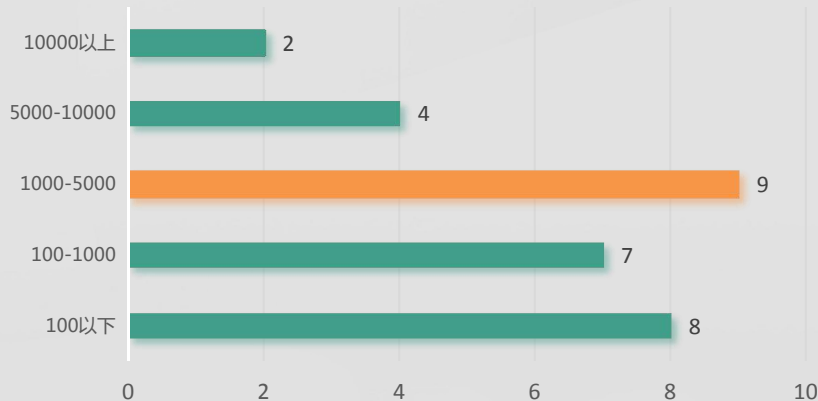

◇综合影响力◇

参加排行的省级政务微博共30个，根据监测数据统计结果，综合影响力指数得分在1000至5000之间的微博数量较多，共9个；仅2个省级微信综合影响力指数在1万以上。其中，“上海发布”排名第一，综合得分为19520.6；“北京发布”和“陕西发布”分列第二、第三。

省级政务微博综合影响力得分分布