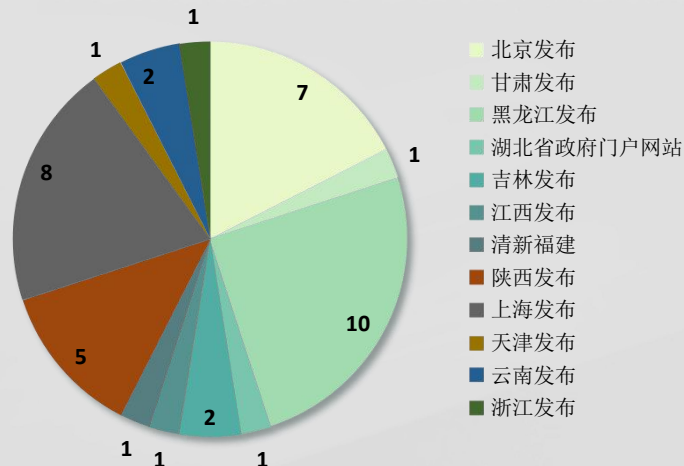

◇热门文章◇

当月12个省级微博发布点赞数超过1千的文章共40篇，其中“黑龙江发布”文章数最多（共10篇，占比25%）。网民重点关注当地疫情防控、4.4全国哀悼活动、学校开学情况等信息。

4月点赞数1000+热门文章top10

序号	微博名称	文章标题	点赞数 ↓	评论数
1	[新浪]陕西发布	回应#陕西高校开学时间#：因高校开学涉及大量省域内外人员流	9688	1633
2	[新浪]北京发布	【5月1日起北京提高生育险支付标准，产检提至3000元】	7780	1047
3	[新浪]天津发布	置顶 #津日疫情播报#【我市新增1例无症状感染者 在津活动轨	6974	1409
4	[新浪]吉林发布	【#吉林省公布高校开学时间#】省委、省政府研究决定，各高校在	6464	1609
5	[新浪]陕西发布	#关注#【我省出台高校新冠肺炎疫情防控工作指南，要求高校实行	5816	1182
6	[新浪]北京发布	【官厅水库放水2.6亿立方米，永定河25年来将首次全线有水】	4653	604
7	[新浪]湖北省政府门户网站	#湖北保卫战#?【应勇慰问疫情防控牺牲烈士家属：英雄的城市、	4234	0
8	[新浪]上海发布	【昨天上海无新增本地新冠肺炎确诊病例，新增境外输入2例】#最	3894	500
9	[新浪]江西发布	#美丽江西秀天下#【四月的庐山，最美当是樱花海】时下，正值	3690	481
10	[新浪]黑龙江发布	【最新疫情：黑龙江省省内新增确诊病例1例 新增境外输入确诊病	2510	796

各省微博热门文章分布情况