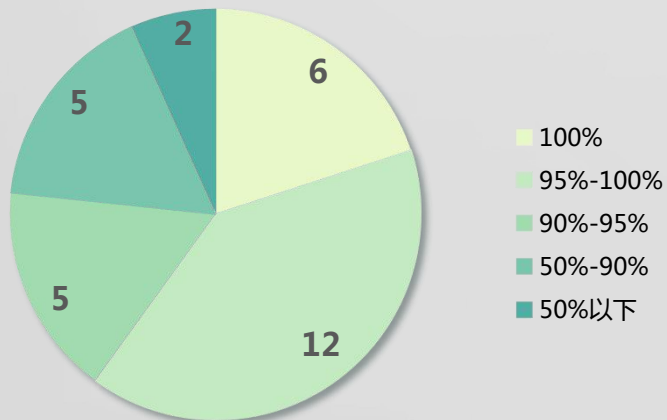

4月政务微博文章原创率分布

2020年4月，省级政务微博平均原创率为91.39%。其中，6个省级微博原创率高达100%；12个省级微博原创率在95%至100%之间；2个省级微博原创率低于50%，其原创信息比例有待提高。