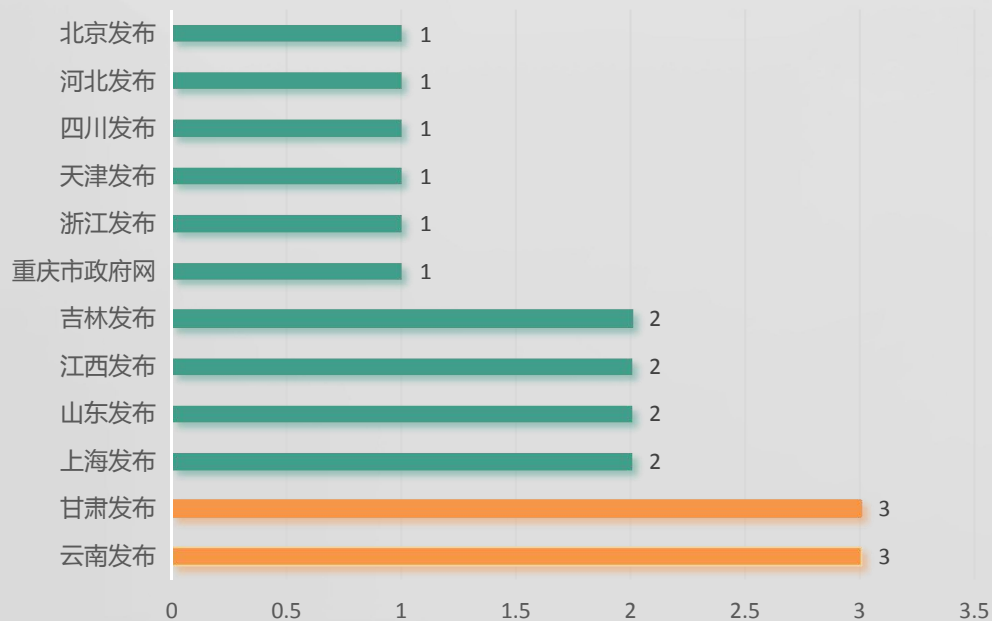

◇表述不规范◇

当月有12个省级微博存在20处严重表述不规范问题，出现严重表述错误问题主要集中在党和国家领导人姓名、国家机构名称等，如“习总书记”、“卫建委”等表述不规范。

各省微博严重表述不规范分布情况