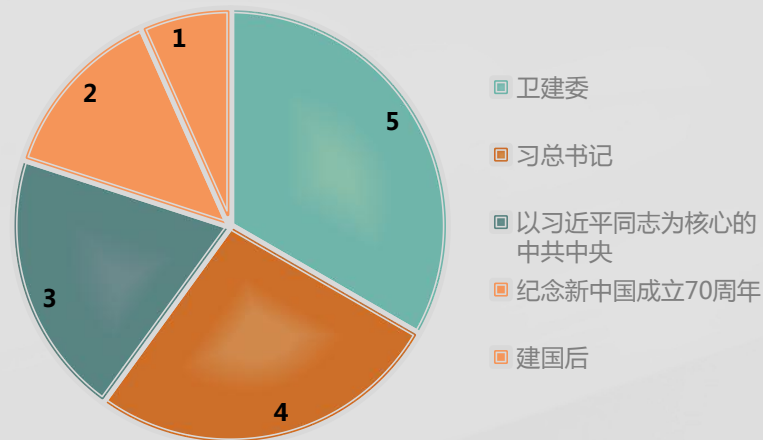

4月严重表述不规范典型错误