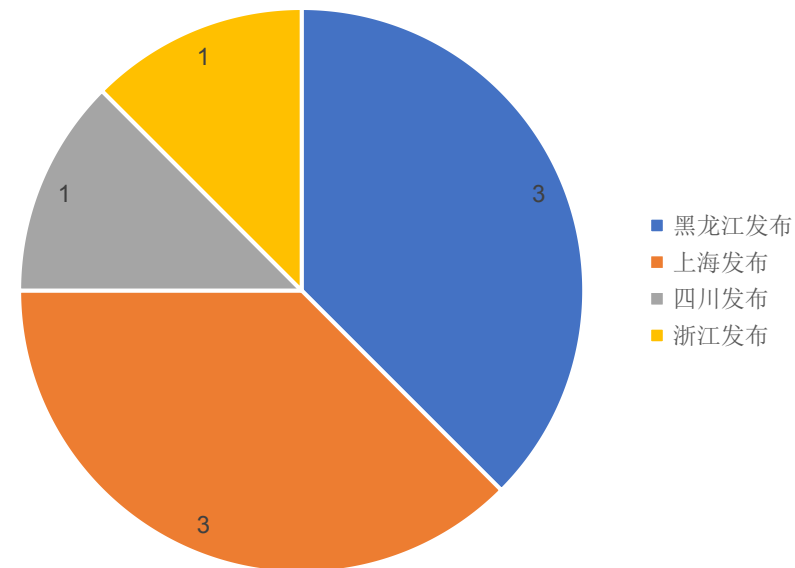

4. 热点文章

当月有4个省级微博发布点赞数超过1千的文章共8篇，分别为“黑龙江发布”（共3篇，占比37.5%），“上海发布”（共3篇，占比37.5%），“四川发布”（共1篇，占比12.5%），“浙江发布”（共1篇，占比12.5%）。网民重点关注疫情通报、时事新闻等信息。

当月点赞数1000+热门文章top10				
序号	微博名称	文章标题	点赞数↓	评论数
1	[新浪]上海发布	【权威发布！上海公布12月2日确诊本土病例溯源结果】#最新#	13921	5112
2	[新浪]上海发布	【12月29日（0-24时）上海无新增本土新冠肺炎确诊病例，	4921	529
3	[新浪]四川发布	#四川晚安#今天你的城市下雪了吗？天冷了，但渴望下雪的心是温	4232	383
4	[新浪]黑龙江发布	【哈尔滨市发布第40号公告】12月2日，哈尔滨市发现1例本土	2100	572
5	[新浪]黑龙江发布	【哈尔滨市第47号公告：启动六区第六轮全员核酸检测】在广大市	1880	126
6	[新浪]黑龙江发布	【黑龙江最新疫情通报】2021年12月2日0-24时，黑龙江	1810	357
7	[新浪]上海发布	【权威发布！12月21日零时起上海中风险地区清零，全域为低风险	1551	282
8	[新浪]浙江发布	【浙江铁路客运管控情况】#民生视角#目前，全省除绍兴东、上	1305	354

各省微博热门文章分布情况