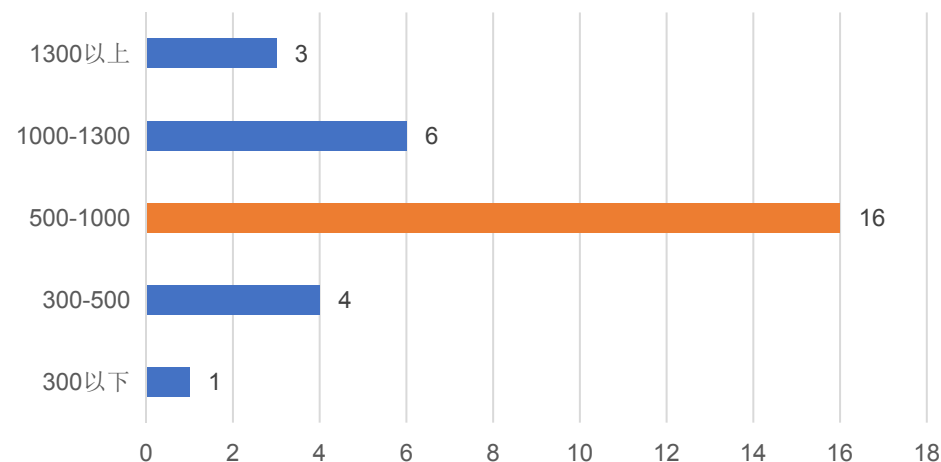

 微博

省级政务新媒体 影响力月榜

榜单日期：2021年12月1日-2021年12月31日

1. 综合影响力概述

参加排行的省级政务微博共30个，根据监测数据统计结果，综合影响力指数得分在500至1000之间的微博数量较多，共16个；有1个省级微博综合得分在300以下。其中，“上海发布”排名第一，综合得分为1478.75；“陕西发布”和“四川发布”分列第二、第三，综合得分分别为1455.28和1312.02。

当月政务微博文章原创率分布

省级政务微博综合影响力得分分布

2021年12月，省级政务微博平均原创率为94.40%。其中，9个部委微博原创率高达100%；13个部委微博原创率在95%至100%之间；1个部委微博原创率低于50%。

2. 部委政务微博综合影响力top15

序号	微博名称	综合得分	粉丝数	净增数	原创率(%)	平均被转发率(%)	平均被评论率(%)	点赞数
1	上海发布	1478.75	9568490	605	99.5	99.83	98.35	38957
2	陕西发布	1455.28	1487823	1598	98.81	76.78	60.39	27476
3	四川发布	1312.02	6547112	1085	96.68	84.24	59.91	17715
4	北京发布	1251.81	8711381	726	94.35	90.77	73.42	9855
5	浙江发布	1197.57	2408371	606	93.56	71.95	52.15	4809
6	黑龙江发布	1194.51	1963325	366	100	72.4	70.77	14061
7	云南发布	1133.45	5190199	1047	99.9	88.63	10.03	5090
8	甘肃发布	1128.83	2925648	695	100	85.61	37.7	15435
9	天津发布	1062.63	2652650	1000	99.9	24.9	17.2	1734
10	江西发布	995.59	877789	737	99.86	37.72	24.15	1460
11	微博江苏	938.93	2841551	484	100	55.99	24.17	697
12	广东发布	928.86	3342024	193	99.48	63.73	46.11	1933
13	安徽省人民政府网	918.94	319065	409	89.98	42.3	28.85	538
14	河北省人民政府	888.14	94097	261	90.8	100	22.99	202
15	青海发布	797.83	891763	462	99.78	91.13	3.9	362

说明：综合得分 = (20%活跃度 + 80%传播度)*160

活跃度 = 30%ln(发博数+1)+70%ln(原创微博数 + 1)；平均被转发率=转发数/发布数；平均被评论率=评论数/发布数；

传播度 = 20%ln(转发数+1)+20%ln(评论数+1)+25%ln(原创转发数+1)+25%ln(原创评论数+1)+10%ln(点赞数+1)

3. 表述不规范问题

当月有5个省级微博存在5处严重表述不规范问题，出现严重表述错误问题主要集中在口号等，如“市人大常委会”、“习近平新时代中国特色社会主义思想”、“建党100周年庆祝活动”等表述不规范。