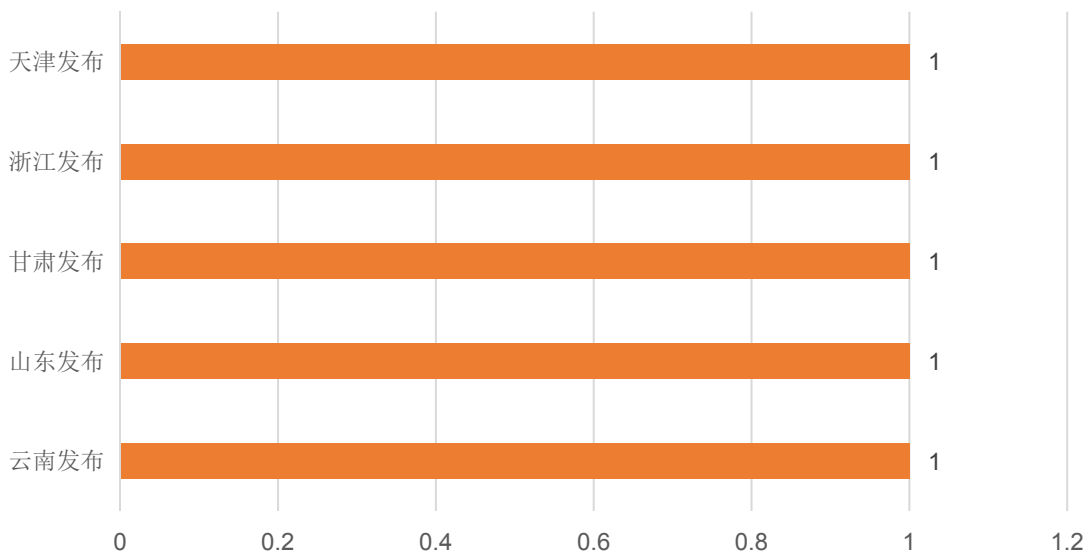

3. 表述不规范问题

当月有5个省级微博存在5处严重表述不规范问题，出现严重表述错误问题主要集中在口号等，如“市人大常委会”、“习近平新时代中国特色社会主义思想”、“建党100周年庆祝活动”等表述不规范。

各省微博严重表述不规范分布情况