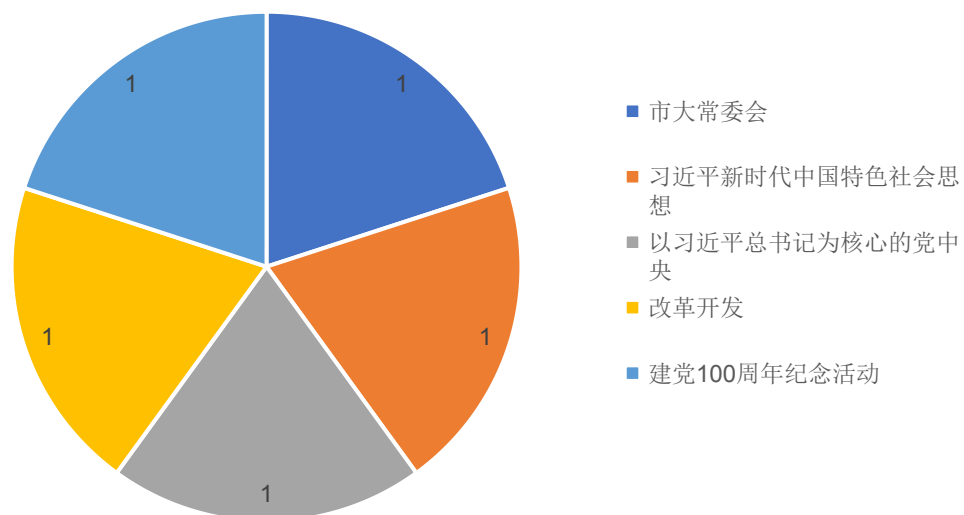

当月严重表述不规范典型错误