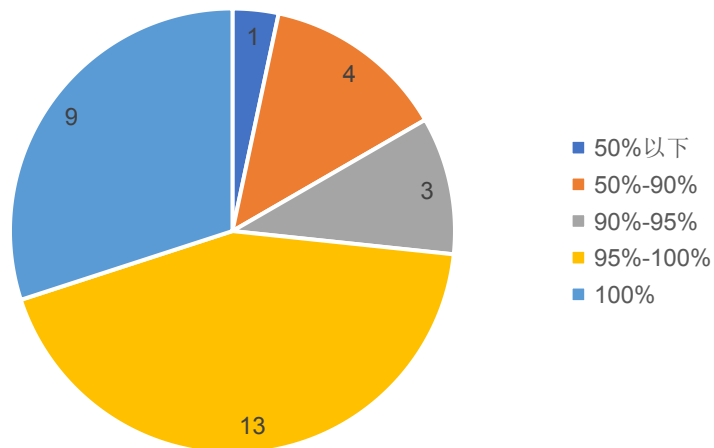

 微博

省级政务新媒体 影响力月榜

榜单日期：2021年12月1日-2021年12月31日

1. 综合影响力概述

参加排行的省级政务微博共30个，根据监测数据统计结果，综合影响力指数得分在500至1000之间的微博数量较多，共16个；有1个省级微博综合得分在300以下。其中，“上海发布”排名第一，综合得分为1478.75；“陕西发布”和“四川发布”分列第二、第三，综合得分分别为1455.28和1312.02。

当月政务微博文章原创率分布

省级政务微博综合影响力得分分布

2021年12月，省级政务微博平均原创率为94.40%。其中，9个部委微博原创率高达100%；13个部委微博原创率在95%至100%之间；1个部委微博原创率低于50%。

2. 部委政务微博综合影响力top15

序号	微博名称	综合得分	粉丝数	净增数	原创率(%)	平均被转发率(%)	平均被评论率(%)	点赞数
1	上海发布	1478.75	9568490	605	99.5	99.83	98.35	38957
2	陕西发布	1455.28	1487823	1598	98.81	76.78	60.39	27476
3	四川发布	1312.02	6547112	1085	96.68	84.24	59.91	17715
4	北京发布	1251.81	8711381	726	94.35	90.77	73.42	9855
5	浙江发布	1197.57	2408371	606	93.56	71.95	52.15	4809
6	黑龙江发布	1194.51	1963325	366	100	72.4	70.77	14061
7	云南发布	1133.45	5190199	1047	99.9	88.63	10.03	5090
8	甘肃发布	1128.83	2925648	695	100	85.61	37.7	15435
9	天津发布	1062.63	2652650	1000	99.9	24.9	17.2	1734
10	江西发布	995.59	877789	737	99.86	37.72	24.15	1460
11	微博江苏	938.93	2841551	484	100	55.99	24.17	697
12	广东发布	928.86	3342024	193	99.48	63.73	46.11	1933
13	安徽省人民政府网	918.94	319065	409	89.98	42.3	28.85	538
14	河北省人民政府	888.14	94097	261	90.8	100	22.99	202
15	青海发布	797.83	891763	462	99.78	91.13	3.9	362

说明：综合得分 = (20%活跃度 + 80%传播度)*160

活跃度 = 30%ln(发博数+1)+70%ln(原创微博数 + 1)；平均被转发率=转发数/发布数；平均被评论率=评论数/发布数；

传播度 = 20%ln(转发数+1)+20%ln(评论数+1)+25%ln(原创转发数+1)+25%ln(原创评论数+1)+10%ln(点赞数+1)

3. 表述不规范问题

当月有5个省级微博存在5处严重表述不规范问题，出现严重表述错误问题主要集中在口号等，如“市人大常委会”、“习近平新时代中国特色社会主义思想”、“建党100周年庆祝活动”等表述不规范。