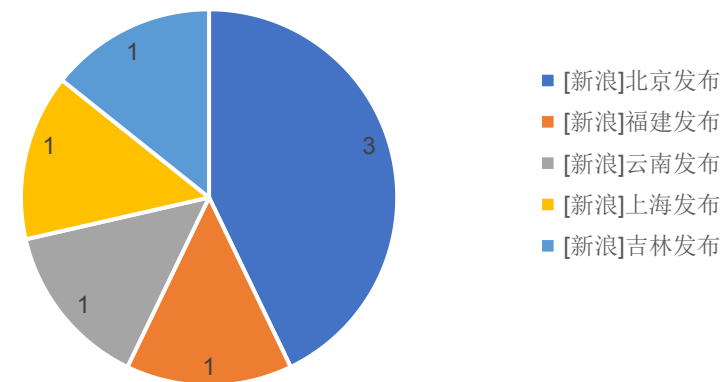

4. 热点文章

当月有5个省级微博发布点赞数超过1千的文章共7篇，分别为“北京发布”（共3篇，占比42.86%），“上海发布”（共1篇，占比14.29%），“云南发布”（共1篇，占比14.29%）。网民重点关注新冠疫情、时事新闻等信息。

当月点赞数1000+热门文章top7

序号	微博名称	文章标题	点赞数↓	评论数
1	[新浪]北京发布	【#北京朝阳新增1名无症状感染者#，为隔离观察人员】6月28	7461	678
2	[新浪]福建发布	【#藏在梦华录中的福建元素#你发现了吗？】#梦华录中的茶百	4272	275
3	[新浪]云南发布	【#关于高考的难忘记忆#】高考理综、高考文综、高考数学...	2837	0
4	[新浪]北京发布	【北京暂缓恢复餐饮机构堂食？旧闻！】今日有媒体发布消息称“北	2183	303
5	[新浪]上海发布	【征集！今天的彩虹你拍到了吗？】#探索上海#阳光总在风雨后，	1799	806
6	[新浪]北京发布	【6月10日0时至15时#北京增21例本土感染者#，均为隔离	1293	258
7	[新浪]吉林发布	【2022年吉林省普通高考本科各批次录取最低控制分数线】	1025	446

各省微博热门文章超1k+分布情况