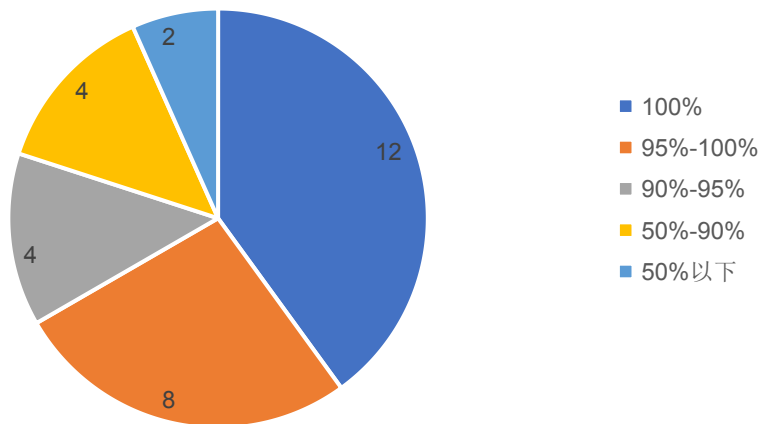

 微博

省级政务新媒体 影响力月榜

榜单日期：2022年6月1日-2022年6月30日

1. 综合影响力概述

参加排行的省级政务微博共30个，根据监测数据统计结果，综合影响力指数得分在500至1000之间的微博数量较多，共15个；有3个省级微博综合得分在300以下。其中，“上海发布”排名第一，综合得分为1439.89；“北京发布”和“四川发布”分列第二、第三，综合得分分别为1419.78和1344.68。

省级政务微博综合影响力得分分布

当月政务微博文章原创率分布

2022年6月，省级政务微博平均原创率为90.13%。其中，12个省级微博原创率高达100%；8个省级微博原创率在95%至100%之间；2个省级微博原创率低于50%。

2. 省级政务微博综合影响力top15

序号	微博名称	综合得分	粉丝数	净增数	原创率(%)	平均被转发率(%)	平均被评论率(%)	点赞数
1	上海发布	1439.89	9755825	570	99.65	100	97.19	20871
2	北京发布	1419.78	8761367	1022	94.52	90.02	79.94	31299
3	四川发布	1344.68	6573568	1110	97.12	97.75	61.98	13440
4	陕西发布	1126.89	1524527	1284	97.66	53.04	26.56	3605
5	浙江发布	1105.82	2421879	502	94.42	72.71	40.44	2555
6	云南发布	1090.9	5204369	956	99.9	83.05	11.92	6181
7	福建发布	1087.72	409557	166	98.8	52.41	34.94	7609
8	甘肃发布	1049.2	2937041	350	99.43	94	35.71	4717
9	河北省人民政府	1024.41	202229	235	87.66	100	53.19	257
10	天津发布	950.95	2679081	884	100	21.95	17.53	1231
11	吉林发布	948.72	2028849	129	100	63.57	48.06	1653
12	微博江苏	890.01	2851802	415	100	54.94	20.72	511
13	青海发布	877.19	895192	300	100	100	15.67	626
14	广东发布	872.44	3351235	142	97.18	76.76	45.77	565
15	安徽省人民政府网	857.67	337018	375	87.2	49.33	18.13	344

说明：综合得分 = (20%活跃度 + 80%传播度)*160

活跃度 = 30%ln(发博数+1)+70%ln(原创微博数 + 1)；平均被转发率=转发数/发布数；平均被评论率=评论数/发布数；

传播度 = 20%ln(转发数+1)+20%ln(评论数+1)+25%ln(原创转发数+1)+25%ln(原创评论数+1)+10%ln(点赞数+1)

3. 严重表述不规范问题

当月有4个省级微博存在4处严重表述不规范问题，出现严重表述错误问题主要集中在政治类表述不规范、职务名称表述不规范等，如““一带一路”战略”、“审计署署长”等。