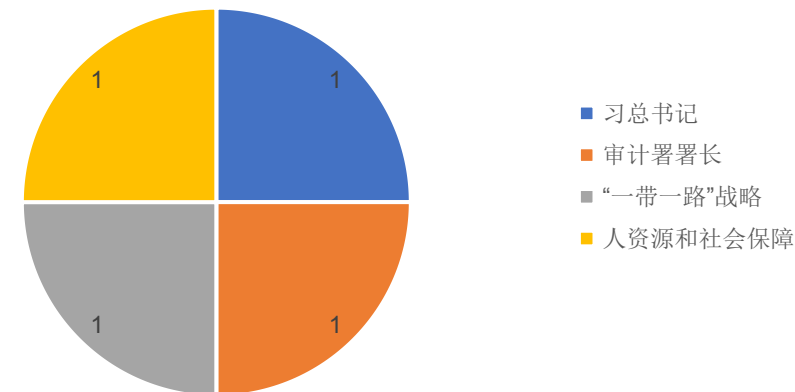

当月严重表述不规范典型错误