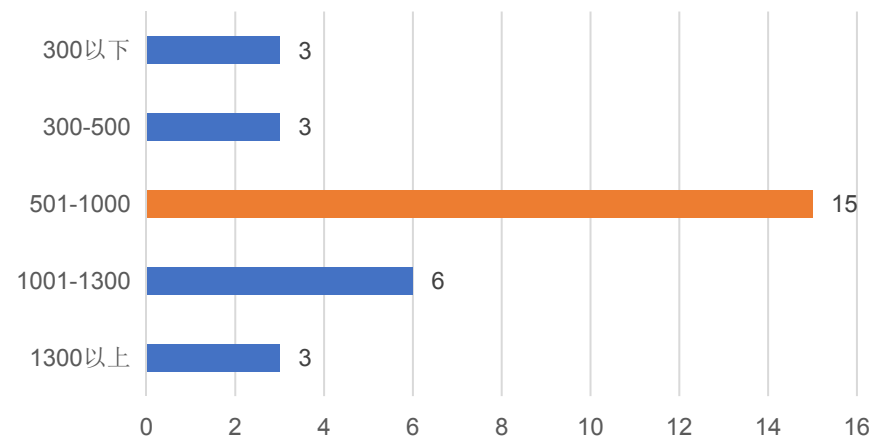

 微博

省级政务新媒体 影响力月榜

榜单日期：2022年6月1日-2022年6月30日

1. 综合影响力概述

参加排行的省级政务微博共30个，根据监测数据统计结果，综合影响力指数得分在500至1000之间的微博数量较多，共15个；有3个省级微博综合得分在300以下。其中，“上海发布”排名第一，综合得分为1439.89；“北京发布”和“四川发布”分列第二、第三，综合得分分别为1419.78和1344.68。

省级政务微博综合影响力得分分布

当月政务微博文章原创率分布

2022年6月，省级政务微博平均原创率为90.13%。其中，12个省级微博原创率高达100%；8个省级微博原创率在95%至100%之间；2个省级微博原创率低于50%。

2. 省级政务微博综合影响力top15

序号	微博名称	综合得分	粉丝数	净增数	原创率(%)	平均被转发率(%)	平均被评论率(%)	点赞数
1	上海发布	1439.89	9755825	570	99.65	100	97.19	20871
2	北京发布	1419.78	8761367	1022	94.52	90.02	79.94	31299
3	四川发布	1344.68	6573568	1110	97.12	97.75	61.98	13440
4	陕西发布	1126.89	1524527	1284	97.66	53.04	26.56	3605
5	浙江发布	1105.82	2421879	502	94.42	72.71	40.44	2555
6	云南发布	1090.9	5204369	956	99.9	83.05	11.92	6181
7	福建发布	1087.72	409557	166	98.8	52.41	34.94	7609
8	甘肃发布	1049.2	2937041	350	99.43	94	35.71	4717
9	河北省人民政府	1024.41	202229	235	87.66	100	53.19	257
10	天津发布	950.95	2679081	884	100	21.95	17.53	1231
11	吉林发布	948.72	2028849	129	100	63.57	48.06	1653
12	微博江苏	890.01	2851802	415	100	54.94	20.72	511
13	青海发布	877.19	895192	300	100	100	15.67	626
14	广东发布	872.44	3351235	142	97.18	76.76	45.77	565
15	安徽省人民政府网	857.67	337018	375	87.2	49.33	18.13	344

说明：综合得分 = (20%活跃度 + 80%传播度)*160

活跃度 = 30%ln(发博数+1)+70%ln(原创微博数 + 1)；平均被转发率=转发数/发布数；平均被评论率=评论数/发布数；

传播度 = 20%ln(转发数+1)+20%ln(评论数+1)+25%ln(原创转发数+1)+25%ln(原创评论数+1)+10%ln(点赞数+1)

3. 严重表述不规范问题

当月有4个省级微博存在4处严重表述不规范问题，出现严重表述错误问题主要集中在政治类表述不规范、职务名称表述不规范等，如““一带一路”战略”、“审计署署长”等。