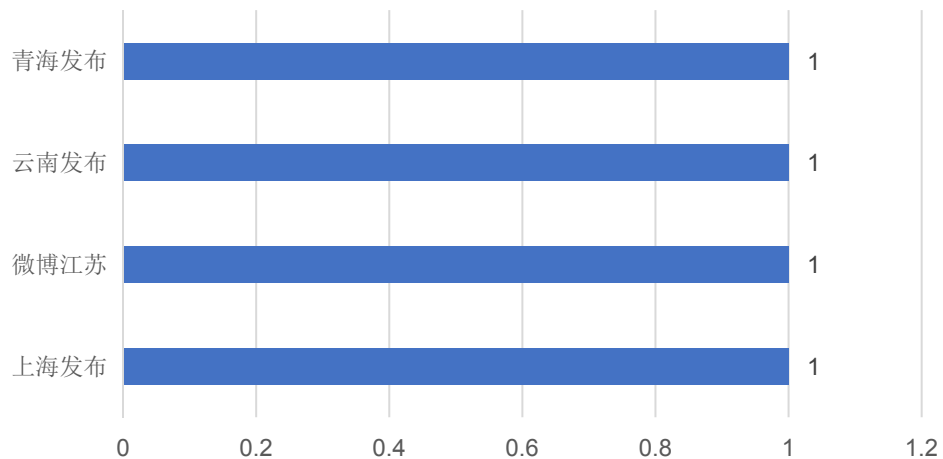

说明：综合得分 = (20%活跃度 + 80%传播度)*160

活跃度 = 30%ln(发博数+1)+70%ln(原创微博数 + 1)；平均被转发率=转发数/发布数；平均被评论率=评论数/发布数；

传播度 = 20%ln(转发数+1)+20%ln(评论数+1)+25%ln(原创转发数+1)+25%ln(原创评论数+1)+10%ln(点赞数+1)

3. 严重表述不规范问题

当月有4个省级微博存在4处严重表述不规范问题，出现严重表述错误问题主要集中在政治类表述不规范、职务名称表述不规范等，如““一带一路”战略”、“审计署署长”等。

各省微博严重表述不规范分布情况

当月严重表述不规范典型错误

4. 热点文章

当月有5个省级微博发布点赞数超过1千的文章共7篇，分别为“北京发布”（共3篇，占比42.86%），“上海发布”（共1篇，占比14.29%），“云南发布”（共1篇，占比14.29%）。网民重点关注新冠疫情、时事新闻等信息。

当月点赞数1000+热门文章top7

序号	微博名称	文章标题	点赞数↓	评论数
1	[新浪]北京发布	【#北京朝阳新增1名无症状感染者#，为隔离观察人员】6月28	7461	678
2	[新浪]福建发布	【#藏在梦华录中的福建元素#你发现了吗？】#梦华录中的茶百	4272	275
3	[新浪]云南发布	【#关于高考的难忘记忆#】高考理综、高考文综、高考数学...	2837	0
4	[新浪]北京发布	【北京暂缓恢复餐饮机构堂食？旧闻！】今日有媒体发布消息称“北	2183	303
5	[新浪]上海发布	【征集！今天的彩虹你拍到了吗？】#探索上海#阳光总在风雨后，	1799	806
6	[新浪]北京发布	【6月10日0时至15时#北京增21例本土感染者#，均为隔离	1293	258
7	[新浪]吉林发布	【2022年吉林省普通高考本科各批次录取最低控制分数线】	1025	446