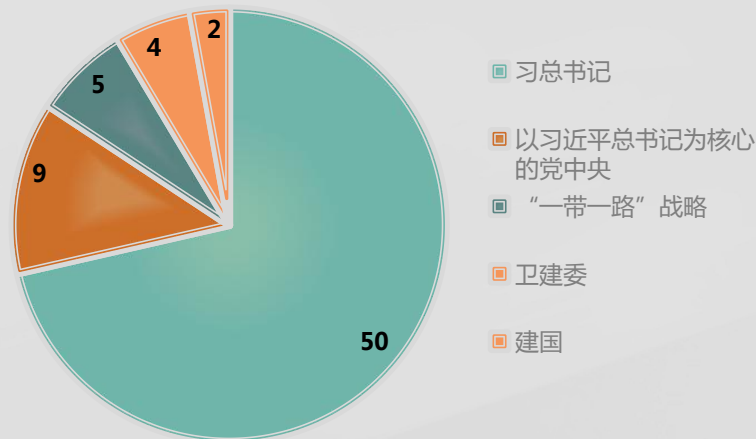

说明：影响力指数= 0.3*整体传播力+0.3*篇均传播力+0.3*头条传播力+0.1*峰值传播力

整体传播力= 0.85*日均阅读（阅读总数/30）+0.15*日均在看（在看总数/30）；篇均传播力= 0.85*篇均阅读（阅读总数/发布篇数）+0.15*篇均在看（在看总数/发布篇数）；

头条传播力= 0.85*头条日均阅读（头条阅读总数/30）+0.15*头条日均在看（头条在看总数/30）；峰值传播力= 0.85*（最高阅读总数）+0.15*（最高在看总数）

◇表述不规范◇

当月有15个省级政务微信存在70处严重表述不规范问题，其中“四川发布”存在问题最多（共20处，占比28.57%）。出现严重表述错误问题主要集中在党和国家领导人姓名、重要政治表述等，如“习总书记”、“以习近平同志为总书记的党中央”、“卫建委”等内容表述不规范。

各省微信严重表述不规范分布情况

6月严重表述不规范典型错误

◇热门文章◇

当月7个省级政务微信发布阅读数超过10万的文章共194篇，有8个省级政务微信发布阅读数在5万至10万之间的文章共184篇，其中“上海发布”热门文章数最多（共341篇，占比90.21%）。网民重点关注当地疫情、社会实事、天气情况等信息。