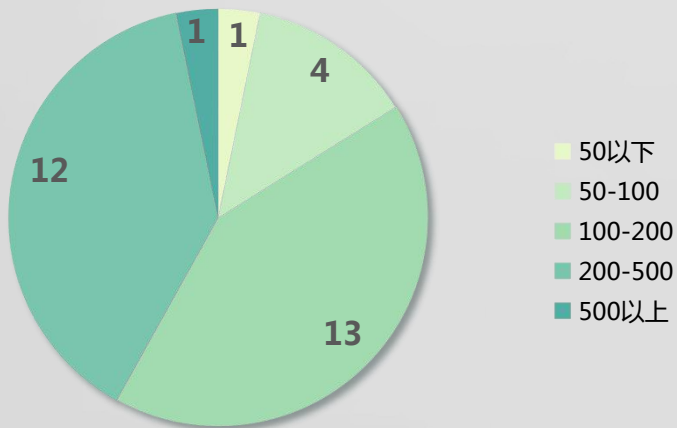

省级政务新媒体综合影响力月榜

微信

榜单日期：2020年5月26日-6月25日

◇综合影响力◇

参加排行的省级政务微信公号共31个，根据监测数据统计结果，综合影响力指数得分在1千至5千之间的公众号数量较多，共12个；仅1个省级微信综合影响力指数在10万以上。其中，“上海发布”影响力指数得分排名第一，为501169.66；“浙江发布”和“北京发布”分列第二、第三，影响力指数分别为64074.93和56846.85。

省级政务微信综合影响力指数分布

6月政务微信发稿量分布

2020年6月，省级政务微信发稿总量达6284篇，平均发布文章203篇。其中，“上海发布”月发稿量最高，共638篇；“河北省人民政府”和“湖北省人民政府网”分列第二、第三，各发布文章346篇和343篇；“江苏政务服务”月发稿量最少，发布文章22篇。

◇ 省级政务微信综合影响力排行top15 ◇

| 序号 | 微信名称 | 影响力指数 | 阅读总数 | 在看总数 | 文章总数 | 头条文章阅读量 | 单条最大阅读数 | 单条最大在看数 |
|----|-----------|-----------|----------|--------|------|----------|---------|---------|
| 1 | 上海发布 | 501169.66 | 37649785 | 191763 | 638 | 18476000 | 100000 | 5032 |
| 2 | 浙江发布 | 64074.93 | 3293444 | 15496 | 177 | 2673824 | 100000 | 4155 |
| 3 | 北京发布 | 56846.85 | 3043763 | 9851 | 276 | 2307582 | 100000 | 1371 |
| 4 | 黑龙江政务 | 27897.19 | 1288286 | 4714 | 134 | 1033334 | 67000 | 204 |
| 5 | 江西省人民政府发布 | 26901.9 | 1249397 | 7038 | 205 | 728045 | 100000 | 1465 |
| 6 | 四川发布 | 24639.97 | 954459 | 3978 | 129 | 720201 | 100000 | 500 |
| 7 | 陕西发布 | 23638.68 | 1035283 | 3872 | 342 | 652957 | 100000 | 471 |
| 8 | 河南发布 | 22052.28 | 957343 | 5259 | 245 | 616836 | 90000 | 782 |
| 9 | 贵州省人民政府网 | 20079.24 | 914548 | 5996 | 164 | 737705 | 54000 | 380 |
| 10 | 云南省人民政府网 | 19004.32 | 1078756 | 4974 | 317 | 532951 | 52000 | 374 |
| 11 | 湖北省人民政府网 | 17015.95 | 568037 | 2918 | 343 | 382442 | 100000 | 476 |
| 12 | 安徽省人民政府网 | 15555.69 | 760730 | 2665 | 156 | 501874 | 42000 | 192 |
| 13 | 辽宁发布 | 9506.82 | 395872 | 2017 | 297 | 351497 | 33000 | 270 |
| 14 | 吉林省人民政府网 | 6963.34 | 306979 | 1715 | 131 | 301099 | 14000 | 125 |
| 15 | 上海发布 | 501169.66 | 37649785 | 191763 | 638 | 18476000 | 100000 | 5032 |