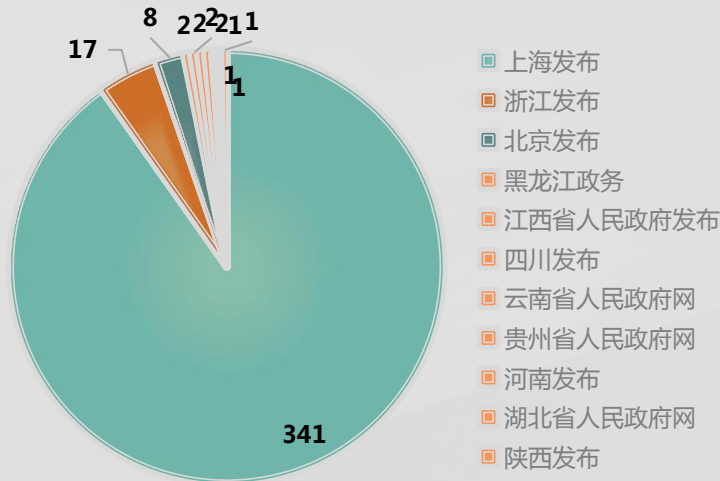

◇热门文章◇

当月7个省级政务微信发布阅读数超过10万的文章共194篇，有8个省级政务微信发布阅读数在5万至10万之间的文章共184篇，其中“上海发布”热门文章数最多（共341篇，占比90.21%）。网民重点关注当地疫情、社会实事、天气情况等信息。

6月阅读数10w+热门文章top10

序号	公众号	文章标题	好看数 ↓	好看率%
1	上海发布	、、、上!海!入!梅!了、、、、、、、、、、、、、、	5032	5.03
2	浙江发布	浙江新增确诊病例1例	4155	4.16
3	上海发布	权威发布!上海继续对来自或途经国内疫情中高风险地区的来沪返沪人员加强管理	4083	4.08
4	上海发布	看病更方便啦!今年全市医院报告将实现互联互通互认~	2253	2.25
5	上海发布	上海站→南通西站89分钟!通沪铁路首趟试运行列车跑完单程	2169	2.17
6	上海发布	中国民航局发布通知,调整国际客运航班!	1865	1.87
7	上海发布	快讯!上海对机关事业单位退休人员增加养老金,6月20日发放到位	1814	1.81
8	上海发布	【提示】救助迷失在高架的喵星人,“救猫4式”有爱又管用!	1658	2.47
9	上海发布	每一帧都是大片!魔都今日的雨后晚霞你拍到了吗?	1601	1.6
10	上海发布	明后天大到暴雨来袭、可能影响早高峰!下周气温回到“2”字头	1510	1.51

各省微信5w+热门文章分布情况