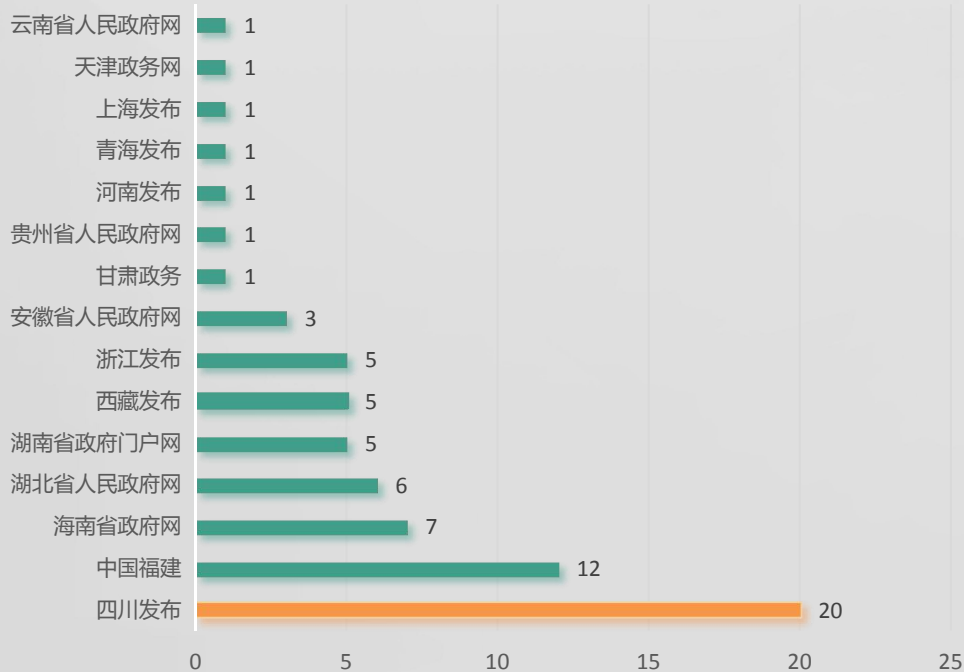

说明：影响力指数= 0.3*整体传播力+0.3*篇均传播力+0.3*头条传播力+0.1*峰值传播力

整体传播力= 0.85*日均阅读（阅读总数/30）+0.15*日均在看（在看总数/30）；篇均传播力= 0.85*篇均阅读（阅读总数/发布篇数）+0.15*篇均在看（在看总数/发布篇数）；

头条传播力= 0.85*头条日均阅读（头条阅读总数/30）+0.15*头条日均在看（头条在看总数/30）；峰值传播力= 0.85*（最高阅读总数）+0.15*（最高在看总数）

◇表述不规范◇

当月有15个省级政务微信存在70处严重表述不规范问题，其中“四川发布”存在问题最多（共20处，占比28.57%）。出现严重表述错误问题主要集中在党和国家领导人姓名、重要政治表述等，如“习总书记”、“以习近平同志为总书记的党中央”、“卫建委”等内容表述不规范。

各省微信严重表述不规范分布情况

6月严重表述不规范典型错误

◇热门文章◇

当月7个省级政务微信发布阅读数超过10万的文章共194篇，有8个省级政务微信发布阅读数在5万至10万之间的文章共184篇，其中“上海发布”热门文章数最多（共341篇，占比90.21%）。网民重点关注当地疫情、社会实事、天气情况等信息。