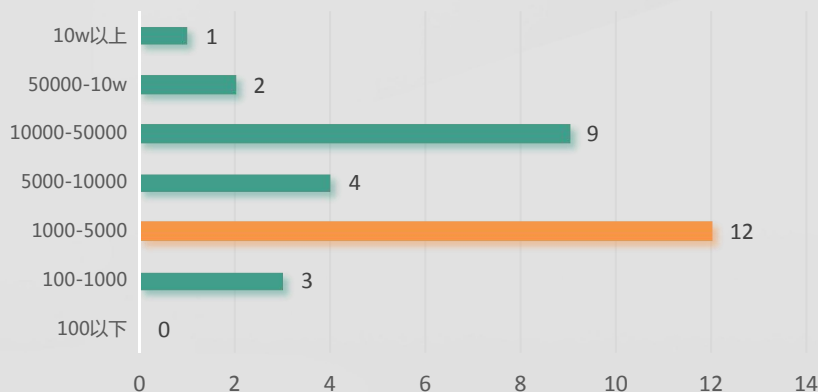

省级政务新媒体综合影响力月榜

微信

榜单日期：2020年5月26日-6月25日

◇综合影响力◇

参加排行的省级政务微信公号共31个，根据监测数据统计结果，综合影响力指数得分在1千至5千之间的公众号数量较多，共12个；仅1个省级微信综合影响力指数在10万以上。其中，“上海发布”影响力指数得分排名第一，为501169.66；“浙江发布”和“北京发布”分列第二、第三，影响力指数分别为64074.93和56846.85。

省级政务微信综合影响力指数分布

6月政务微信发稿量分布

2020年6月，省级政务微信发稿总量达6284篇，平均发布文章203篇。其中，“上海发布”月发稿量最高，共638篇；“河北省人民政府”和“湖北省人民政府网”分列第二、第三，各发布文章346篇和343篇；“江苏政务服务”月发稿量最少，发布文章22篇。

◇ 省级政务微信综合影响力排行top15 ◇

| 序号 | 微信名称 | 影响力指数 | 阅读总数 | 在看总数 | 文章总数 | 头条文章阅读量 | 单条最大阅读数 | 单条最大在看数 |
|----|-----------|-----------|----------|--------|------|----------|---------|---------|
| 1 | 上海发布 | 501169.66 | 37649785 | 191763 | 638 | 18476000 | 100000 | 5032 |
| 2 | 浙江发布 | 64074.93 | 3293444 | 15496 | 177 | 2673824 | 100000 | 4155 |
| 3 | 北京发布 | 56846.85 | 3043763 | 9851 | 276 | 2307582 | 100000 | 1371 |
| 4 | 黑龙江政务 | 27897.19 | 1288286 | 4714 | 134 | 1033334 | 67000 | 204 |
| 5 | 江西省人民政府发布 | 26901.9 | 1249397 | 7038 | 205 | 728045 | 100000 | 1465 |
| 6 | 四川发布 | 24639.97 | 954459 | 3978 | 129 | 720201 | 100000 | 500 |
| 7 | 陕西发布 | 23638.68 | 1035283 | 3872 | 342 | 652957 | 100000 | 471 |
| 8 | 河南发布 | 22052.28 | 957343 | 5259 | 245 | 616836 | 90000 | 782 |
| 9 | 贵州省人民政府网 | 20079.24 | 914548 | 5996 | 164 | 737705 | 54000 | 380 |
| 10 | 云南省人民政府网 | 19004.32 | 1078756 | 4974 | 317 | 532951 | 52000 | 374 |
| 11 | 湖北省人民政府网 | 17015.95 | 568037 | 2918 | 343 | 382442 | 100000 | 476 |
| 12 | 安徽省人民政府网 | 15555.69 | 760730 | 2665 | 156 | 501874 | 42000 | 192 |
| 13 | 辽宁发布 | 9506.82 | 395872 | 2017 | 297 | 351497 | 33000 | 270 |
| 14 | 吉林省人民政府网 | 6963.34 | 306979 | 1715 | 131 | 301099 | 14000 | 125 |
| 15 | 上海发布 | 501169.66 | 37649785 | 191763 | 638 | 18476000 | 100000 | 5032 |

◇表述不规范◇

当月有15个省级政务微信存在70处严重表述不规范问题，其中“四川发布”存在问题最多（共20处，占比28.57%）。出现严重表述错误问题主要集中在党和国家领导人姓名、重要政治表述等，如“习总书记”、“以习近平同志为总书记的党中央”、“卫建委”等内容表述不规范。

各省微信严重表述不规范分布情况

6月严重表述不规范典型错误

◇热门文章◇

当月7个省级政务微信发布阅读数超过10万的文章共194篇，有8个省级政务微信发布阅读数在5万至10万之间的文章共184篇，其中“上海发布”热门文章数最多（共341篇，占比90.21%）。网民重点关注当地疫情、社会实事、天气情况等信息。